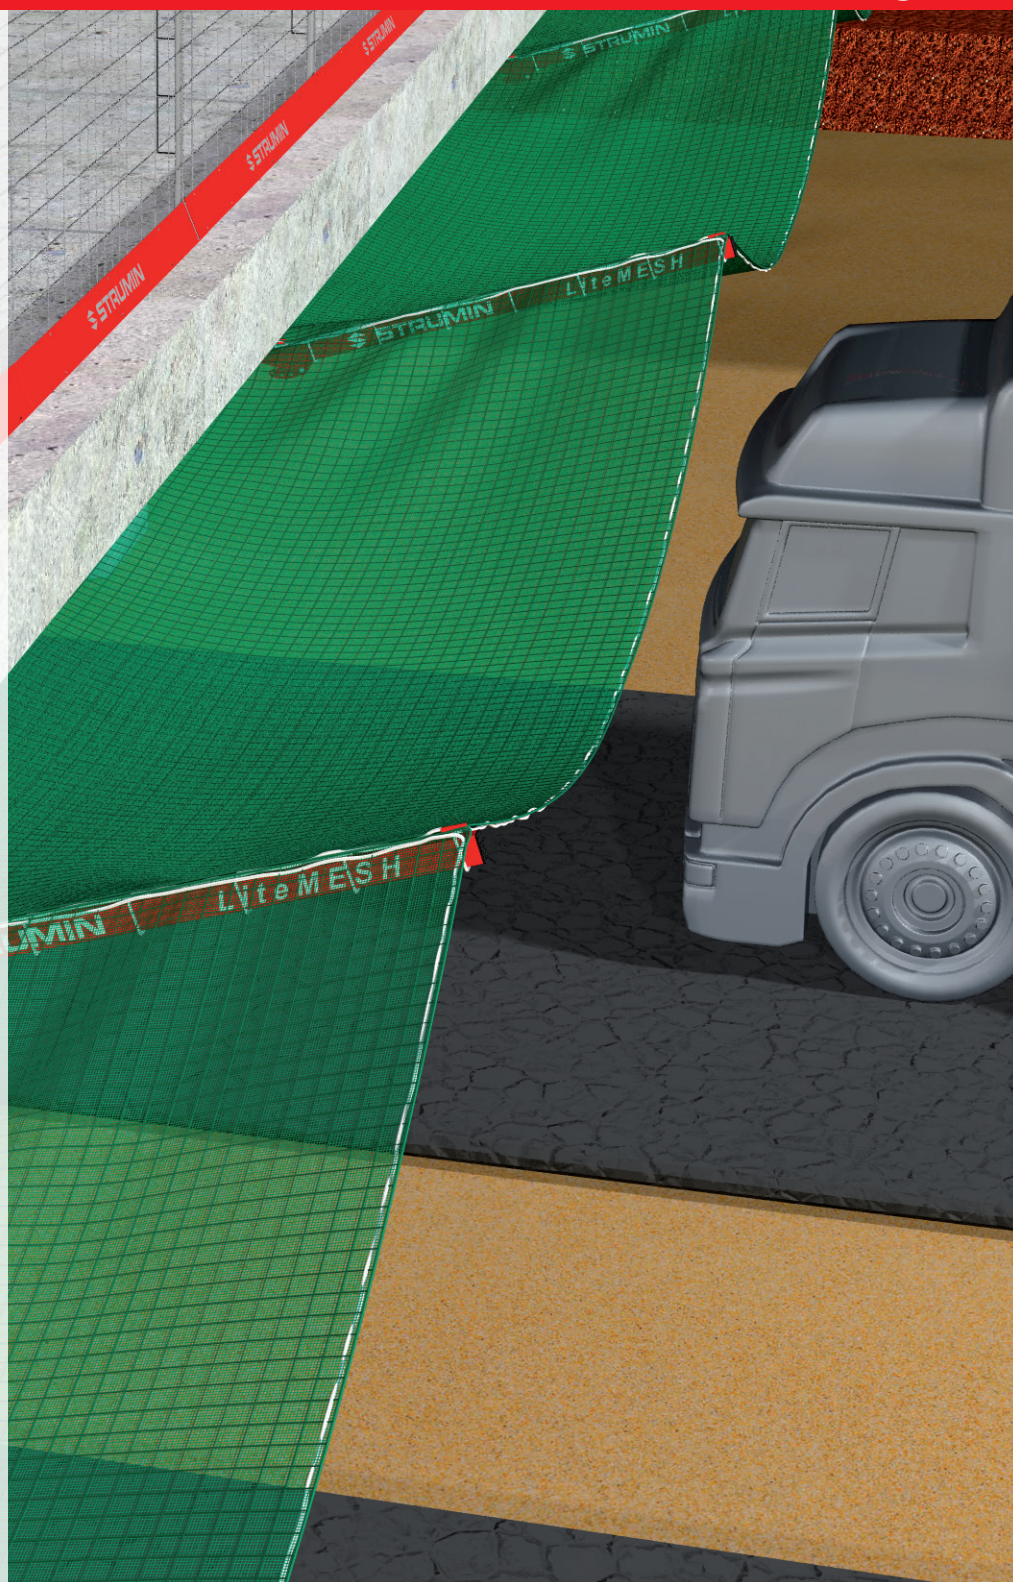

- przechwytuje spadające przedmioty,
- zabezpiecza przestrzeń poniżej obszaru roboczego, np. ciągi komunikacyjne itp.,
- współpracuje z innymi systemami zabezpieczeń krawędziowych - np. EPS.
- niska waga,
- możliwość zamocowania do spodu struktury zabezpieczanej.

32-084 MORAWICA 191
tel.: +48 571 870 100
centrala@strumin.pl

SIMPLE & SAFE
STRUMIN

Siatka 100x100 przechwytująca upadek przedmiotów, narzędzi.
Siatka moskitierowa przechwytująca drobne elementy.